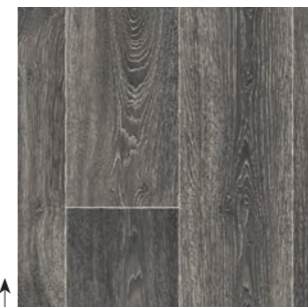

Chaparral Oak T98 - 2/4 m
PS: 16,5 x 100 cm
PR: 99,5 x 100 cm

LRV 22
WR 492

LRV - Light Reflectance Value / WR - Matching Welding Rod / PS - Plank Size / PR - Pattern Repeat